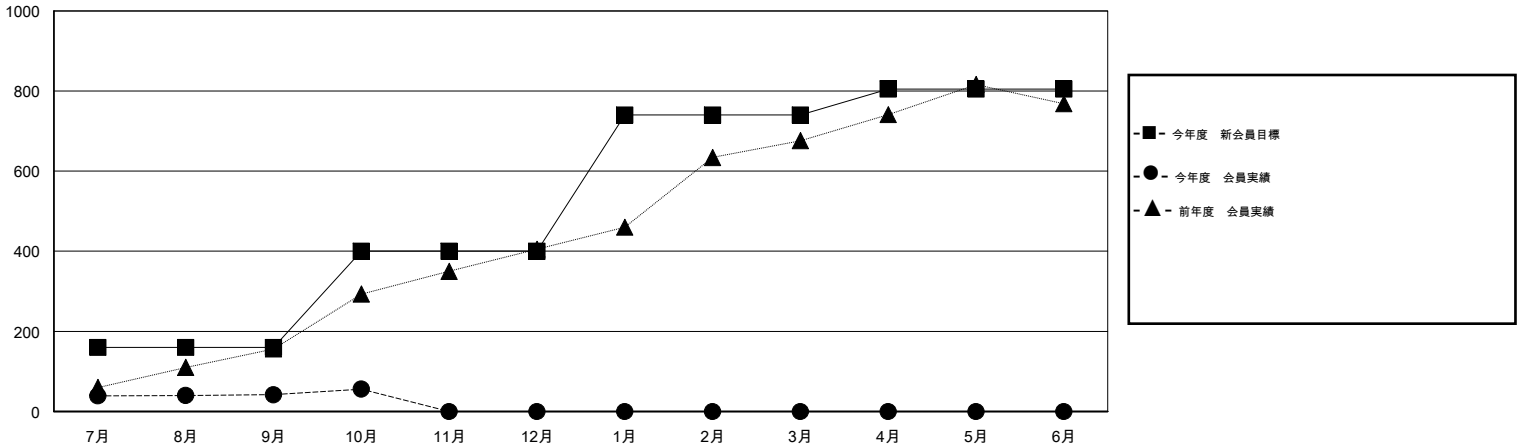

MONTHLY MEMBERSHIP PROGRESS REPORT

District 337 C

Results as of: 10/31/2015

GMT: Masayoshi Maruyama

地域 JAPAN

GMT会則地域 5-Jap

クラブ				
結果 : 2015-2016				
四半期	新クラブ目標	新クラブ	解散クラブ	純増 / 減
7月/8月/9月	1	0	0	0
10月/11月/12月	0	0	0	0
1月/2月/3月	0	0	0	0
4月/5月/6月	1	0	0	0

名				
結果 : 2015-2016				
四半期	新会員目標	チャーターメン バー / 新会員	退会者	純増 / 減
7月/8月/9月	160	117	75	42
10月/11月/12月	240	31	17	14
1月/2月/3月	340	0	0	0
4月/5月/6月	65	0	0	0

新クラブ目標及び実績累計

会員目標及び実績累計

解散クラブ: 0	52 CLUBS OF 82 一名以上の新会員を登録	男女別 男性 2,883 (65.52%) 女性 1,517 (34.48%)
退会者 物故会員 11 クラブ解散 0 その他 81 合計 92	健康診断データはこちら	家族会員 2,720 世帯主 1,125 世帯主以外 1,595