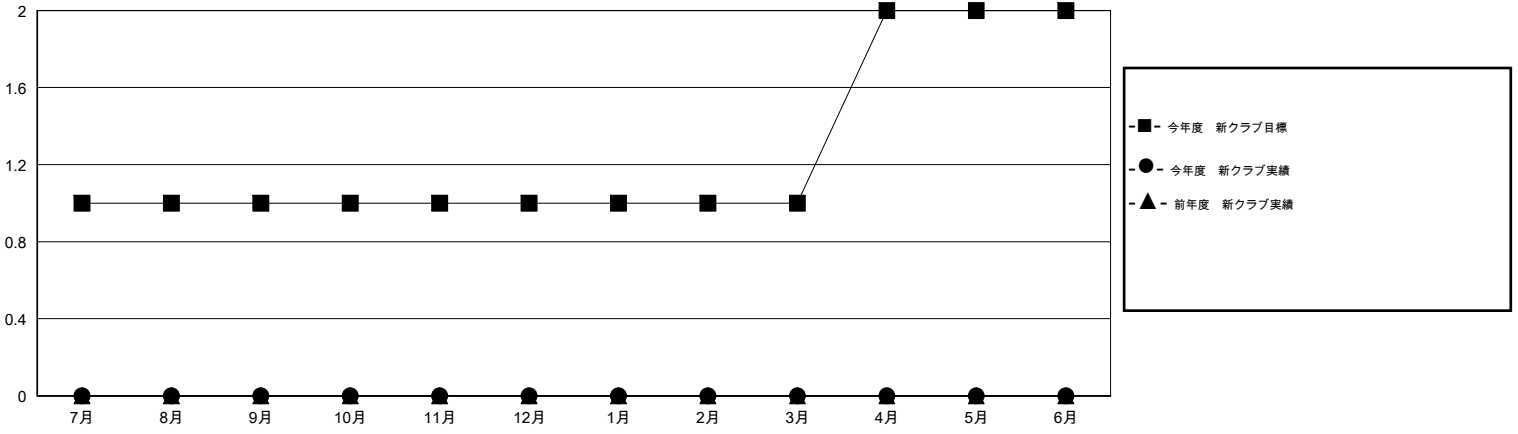

MONTHLY MEMBERSHIP PROGRESS REPORT

District 337 C

Results as of: 10/31/2015

GMT: Masayoshi Maruyama

地域 JAPAN

GMT会則地域 5-Jap

クラブ				
結果 : 2015-2016				
四半期	新クラブ目標	新クラブ	解散クラブ	純増 / 減
7月/8月/9月	1	0	0	0
10月/11月/12月	0	0	0	0
1月/2月/3月	0	0	0	0
4月/5月/6月	1	0	0	0

名				
結果 : 2015-2016				
四半期	新会員目標	チャーターメン バー / 新会員	退会者	純増 / 減
7月/8月/9月	160	117	75	42
10月/11月/12月	240	31	17	14
1月/2月/3月	340	0	0	0
4月/5月/6月	65	0	0	0

新クラブ目標及び実績累計

会員目標及び実績累計

解散クラブ: 0	52 CLUBS OF 82 一名以上の新会員を登録	男女別 男性 2,883 (65.52%) 女性 1,517 (34.48%)
退会者 物故会員 11 クラブ解散 0 その他 81 合計 92	健康診断データはこちら	家族会員 2,720 世帯主 1,125 世帯主以外 1,595